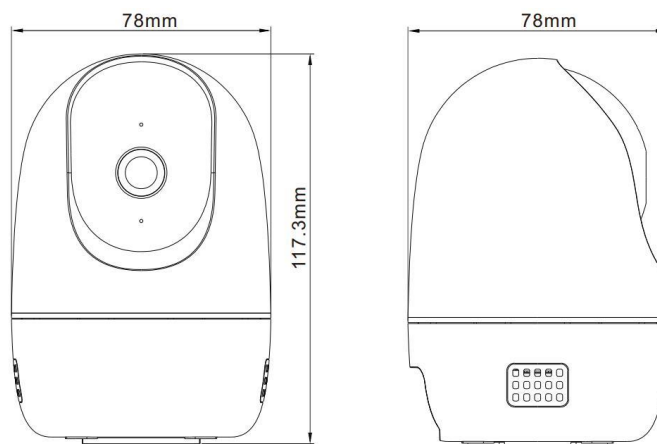

360°全景

双向对讲

语音警铃

红外夜视

区域警戒

TF 卡存储

云存储

产品尺寸

产品参数

摄像机	
型号	M2-4GL
像素	2K+ (400万)
传感器类型	1/3 英寸高性能 CMOS 传感器
最低照度	彩色: 0.1Lux @(F2.0,AGC ON), 0 Lux with light 黑白: 0.05Lux @ (F2.0, AGC ON), 0 Lux with IR
镜头	4mm@F2.0
视场角	对角: 90°, 水平: 76°, 垂直: 41°
快门	快门自适应
补光灯	6 颗 850nm 红外灯
日夜模式	红外夜视
数字降噪	3D 数字降噪
音频输入	内置高灵敏度麦克风
音频输出	内置扬声器
云台角度	水平 355°, 垂直 95°
录像存储	TF 卡存储/云存储
图像	
最大分辨率	2560*1440
帧率	12FPS
接口和按键	
存储接口	一个 TF 卡存储接口 (最大 128G)
电源接口	一个 DC 5V/1A 电源接口
有线网口	一个 RJ45, 10M/100M 自适应以太网口
按键	一个 Reset 按键
压缩标准	
视频压缩标准	H.265/H.264
音频标准	G.711A
网络功能	
一键配置	4G 配网
支持协议	杰峰云私有协议
接口协议	杰峰云私有协议
通用功能	防闪烁, 双码流, 镜像, 密码保护, 水印
无线参数	
4G 频段	FDD-LTE: B1/3/5/8 TDD-LTE: B34/38/39/40/41
一般规范	
工作温度和湿度	-10°C ~ 50°C, 湿度小于 95% (无凝结)
电源供应	DC 5V/1A
夜视距离	10 米
拾音距离	5 米
外壳材质	ABS, PC
重量	约 187g
尺寸(mm)	约 117mm*78mm*78mm