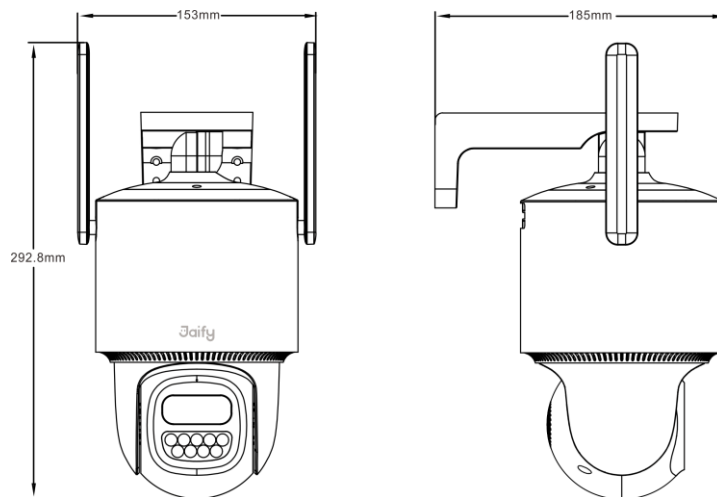

产品尺寸

产品参数

摄像机	
型号	S2-5G
像素	3K (500 万)
传感器类型	1/3 英寸高性能 CMOS 传感器
最低照度	彩色: 0.05Lux @(F1.6, AGC ON), 0 Lux with light 黑白: 0.05Lux @ (F1.6, AGC ON), 0 Lux with IR
镜头	4mm@F1.6
视场角	对角: 95°, 水平: 79°, 垂直: 42°
快门	快门自适应
补光灯	9 颗 850nm 红外灯+9 颗白光灯
日夜模式	全彩夜视/红外夜视/双光警戒
数字降噪	3D 数字降噪
音频输入	内置高灵敏度麦克风
音频输出	内置扬声器
云台角度	水平 355°, 垂直 95°
录像存储	TF 卡存储/云存储
图像	
最大分辨率	2688*1660
帧率	12FPS
接口和按键	
存储接口	一个 TF 卡存储接口 (最大 256G)
电源接口	一个 DC 12V/1A 电源接口
SIM 卡接口	一个自弹式 SIM 卡卡槽
有线网口	一个 RJ45, 10M/100M 自适应以太网口
按键	一个 Reset 按键
压缩标准	
视频压缩标准	H.265/H.264
音频标准	G.711A
网络功能	
一键配置	4G 配网
支持协议	杰峰云私有协议
接口协议	杰峰云私有协议
通用功能	防闪烁, 双码流, 镜像, 密码保护, 水印
无线参数	
4G 频段	FDD-LTE: B1/3/5/8 TDD-LTE: B34/38/39/40/41
一般规范	
工作温度和湿度	-10°C ~ 50°C, 湿度小于 95% (无凝结)
电源供应	DC 12V/1A
夜视距离	30 米
拾音距离	5 米
外壳材质	ABS, PC
重量	约 715g
尺寸(mm)	约 153mm*185mm*293mm
防护等级	IP66