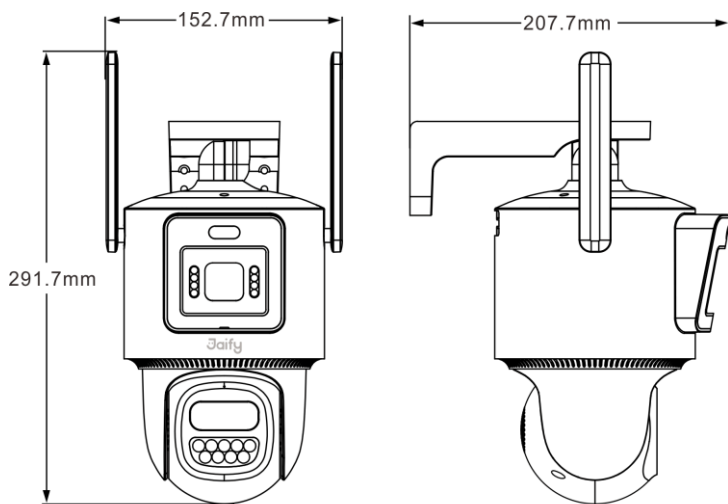

IP66 防水防尘

两路监控

产品尺寸

产品参数

摄像机	
型号	S2-6G-D2
像素	3K ⁺ (600万)
传感器类型	2个 1/2.9英寸高性能 CMOS 传感器
最低照度	彩色: 0.05Lux @(F1.6, AGC ON), 0 Lux with light 黑白: 0.05Lux @(F1.6, AGC ON), 0 Lux with IR
镜头	4mm@F1.6+6mm@F1.6
视场角	固定镜头: 对角: 95°, 水平: 79°, 垂直: 42° 云台镜头: 对角: 60.5°, 水平: 50.5°, 垂直: 29°
快门	快门自适应
补光灯	17颗 850nm 红外灯+17颗白光灯
日夜模式	全彩夜视/红外夜视/双光警戒
数字降噪	3D 数字降噪
音频输入	内置高灵敏度麦克风
音频输出	内置扬声器
云台角度	水平 355°, 垂直 95°
录像存储	TF 卡存储/云存储
图像	
最大分辨率	2304*2592
帧率	12FPS
接口和按键	
存储接口	一个 TF 卡存储接口 (最大 256G)
电源接口	一个 DC 12V/1A 电源接口
SIM 卡接口	一个自弹式 SIM 卡卡槽
有线网口	一个 RJ45, 10M/100M 自适应以太网口
按键	一个 Reset 按键
压缩标准	
视频压缩标准	H.265/H.264
音频标准	G.711A
网络功能	
一键配置	4G 配网
支持协议	杰峰云私有协议
接口协议	杰峰云私有协议
通用功能	防闪烁, 双码流, 镜像, 密码保护, 水印
无线参数	
4G 频段	LTE FDD: B1/B3/B5/B8 LTE TDD: B34/B38/B39/B40/B41
一般规范	
工作温度和湿度	-10°C ~ 50°C, 湿度小于 95% (无凝结)
电源供应	DC 12V/1A
夜视距离	30 米
拾音距离	5 米
外壳材质	ABS, PC
重量	约 799g
尺寸(mm)	约 153mm*208mm*292mm
防护等级	IP66