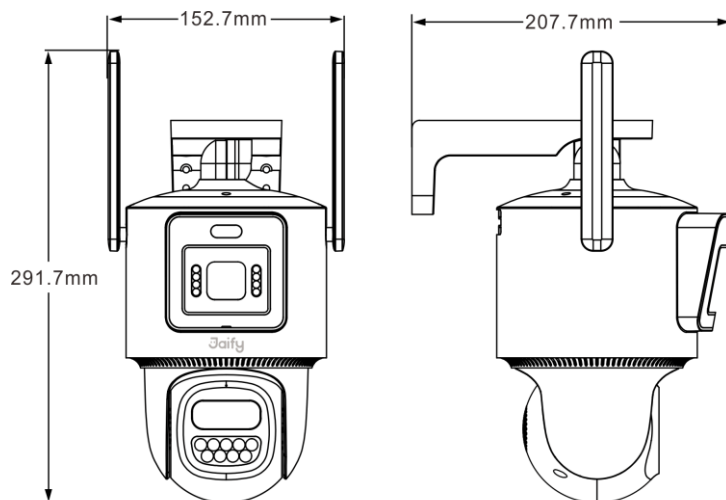

内置电池

TF 卡存储

云存储

IP66 防水防尘

两路监控

产品尺寸

产品参数

摄像机	
型号	S2-8GS-D2
像素	4K (800 万)
传感器类型	2 个 1/1.8 英寸高性能 CMOS 传感器
最低照度	彩色: 0.001Lux @(F1.0, AGC ON); 0 Lux with light
镜头	2*4mm@F1.0
视场角	固定镜头: 对角: 110.2°, 水平: 93.1°, 垂直: 50.5° 云台镜头: 对角: 110.2°, 水平: 93.1°, 垂直: 50.5°
快门	快门自适应
补光灯	17 颗白光灯
日夜模式	臻全彩夜视
数字降噪	3D 数字降噪
音频输入	内置高灵敏度麦克风
音频输出	内置扬声器
云台角度	水平 355°, 垂直 95°
录像存储	TF 卡存储/云存储
图像	
最大分辨率	2560*2880
帧率	12FPS
接口和按键	
存储接口	一个 TF 卡存储接口 (最大 256G)
电源接口	一个 Type-C 电源接口
SIM 卡接口	一个自弹式 SIM 卡卡槽
按键	一个 Reset 按键、一个电源开关按键
压缩标准	
视频压缩标准	H.265/H.264
音频标准	G.711A
网络功能	
一键配置	4G 配网
支持协议	杰峰云私有协议
接口协议	杰峰云私有协议
通用功能	防闪烁, 双码流, 镜像, 密码保护, 水印
无线参数	
4G 频段	LTE FDD: B1/B3/B5/B8 LTE TDD: B34/B38/B39/B40/B41
一般规范	
工作温度和湿度	-10°C ~ 50°C, 湿度小于 95% (无凝结)
电源供应	内置 10400mAh 锂电池&7W 太阳能板
夜视距离	30 米
拾音距离	5 米
外壳材质	ABS, PC
重量	约 958g
尺寸(mm)	约 153mm*208mm*292mm
防护等级	IP66