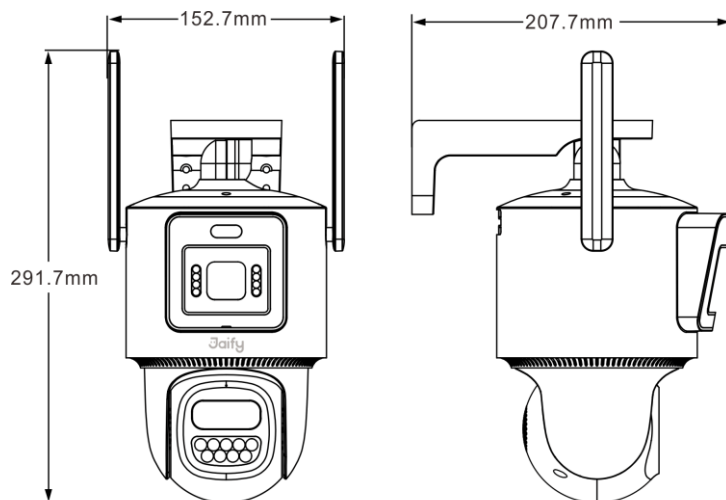

内置电池

TF 卡存储

云存储

IP66 防水防尘

两路监控

产品尺寸

产品参数

摄像机	
型号	S2-6GS-D2
像素	3K+ (600万)
传感器类型	2个 1/3 英寸高性能 CMOS 传感器
最低照度	彩色: 0.05Lux @(F1.6, AGC ON), 0 Lux with light 黑白: 0.05Lux @ (F1.6, AGC ON), 0 Lux with IR
镜头	4mm@F1.6+6mm@F1.6
视场角	固定镜头: 对角: 95°, 水平: 79°, 垂直: 42° 云台镜头: 对角: 60.5°, 水平: 50.5°, 垂直: 29°
快门	快门自适应
补光灯	17颗 850nm 红外灯+17颗白光灯
日夜模式	全彩夜视/红外夜视/双光警戒
数字降噪	3D 数字降噪
音频输入	内置高灵敏度麦克风
音频输出	内置扬声器
云台角度	水平 355°, 垂直 95°
录像存储	TF 卡存储/云存储
图像	
最大分辨率	2304*2592
帧率	12FPS
接口和按键	
存储接口	一个 TF 卡存储接口 (最大 256G)
电源接口	一个 Type-C 电源接口
SIM 卡接口	一个自弹式 SIM 卡卡槽
按键	一个 Reset 按键、一个电源开关按键
压缩标准	
视频压缩标准	H.265/H.264
音频标准	G.711A
网络功能	
一键配置	4G 配网
支持协议	杰峰云私有协议
接口协议	杰峰云私有协议
通用功能	防闪烁, 双码流, 镜像, 密码保护, 水印
无线参数	
4G 频段	LTE FDD: B1/B3/B5/B8 LTE TDD: B34/B38/B39/B40/B41
一般规范	
工作温度和湿度	-10°C ~ 50°C, 湿度小于 95% (无凝结)
电源供应	内置 10400mAh 锂电池&7W 太阳能板
夜视距离	30 米
拾音距离	5 米
外壳材质	ABS, PC
重量	约 958g
尺寸(mm)	约 153mm*208mm*292mm
防护等级	IP66