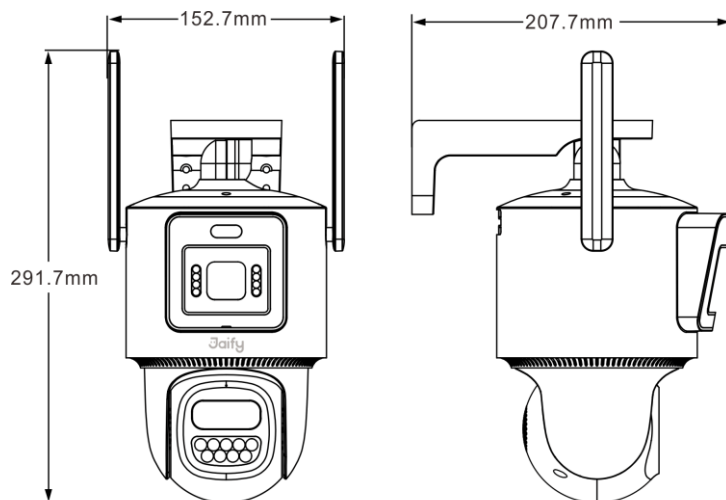

内置电池

TF 卡存储

云存储

IP66 防水防尘

两路监控

产品尺寸

产品参数

摄像机	
型号	S2-4GS-D2
像素	2K* (400万)
传感器类型	2个 1/2.9英寸高性能 CMOS 传感器
最低照度	彩色: 0.001Lux@(F1.0, AGC ON); 0 Lux with light
镜头	4mm@F1.0+6mm@F1.0
视场角	固定镜头: 对角: 95.5°, 水平: 81.3°, 垂直: 44.3° 云台镜头: 对角: 57.8°, 水平: 50.1°, 垂直: 27.7°
快门	快门自适应
补光灯	17颗白光灯
日夜模式	臻全彩夜视
数字降噪	3D 数字降噪
音频输入	内置高灵敏度麦克风
音频输出	内置扬声器
云台角度	水平 355°, 垂直 95°
录像存储	TF 卡存储/云存储
图像	
最大分辨率	1920*2160
帧率	12FPS
接口和按键	
存储接口	一个 TF 卡存储接口 (最大 256G)
电源接口	一个 Type-C 电源接口
SIM 卡接口	一个自弹式 SIM 卡卡槽
按键	一个 Reset 按键、一个电源开关按键
压缩标准	
视频压缩标准	H.265/H.264
音频标准	G.711A
网络功能	
一键配置	4G 配网
支持协议	杰峰云私有协议
接口协议	杰峰云私有协议
通用功能	防闪烁, 双码流, 镜像, 密码保护, 水印
无线参数	
4G 频段	LTE FDD: B1/B3/B5/B8 LTE TDD: B34/B38/B39/B40/B41
一般规范	
工作温度和湿度	-10°C ~ 50°C, 湿度小于 95% (无凝结)
电源供应	内置 10400mAh 锂电池&7W 太阳能板
夜视距离	30 米
拾音距离	5 米
外壳材质	ABS, PC
重量	约 958g
尺寸(mm)	约 153mm*208mm*292mm
防护等级	IP66